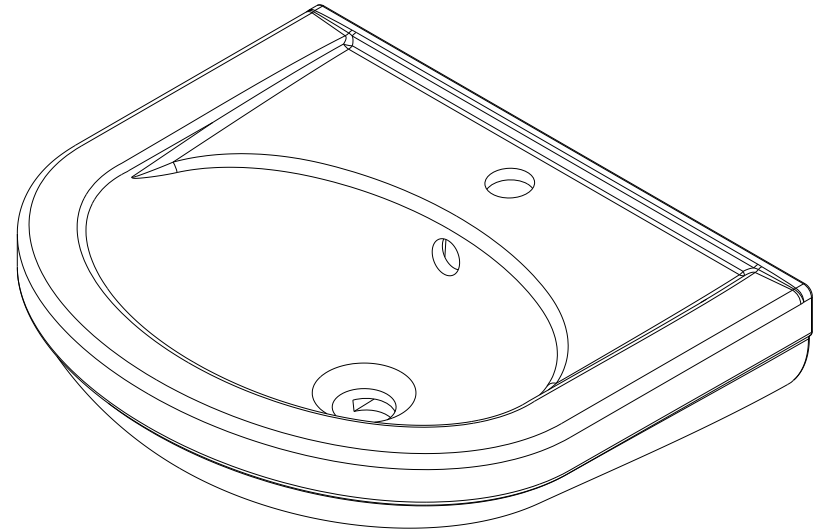

série: Cetus basic descrição: lavatório 50

código: 135300 revisão: 00

sanindusa®

Os produtos apresentados seguem especificações técnicas internas da SANINDUSA.
As medidas apresentadas estão sujeitas às tolerâncias e variações naturais da cerâmica pelo que serão sempre orientativas.
Reservamos o direito de fazer alterações técnicas que permitam melhorar a funcionalidade dos nossos produtos, sem aviso prévio.

The presented products follow technical specifications from SANINDUSA.
The dimensions of the pieces are subject to natural ceramic tolerances and variations and will be always orientative.
We reserve the right to introduce technical improvements in our products without previous advice.