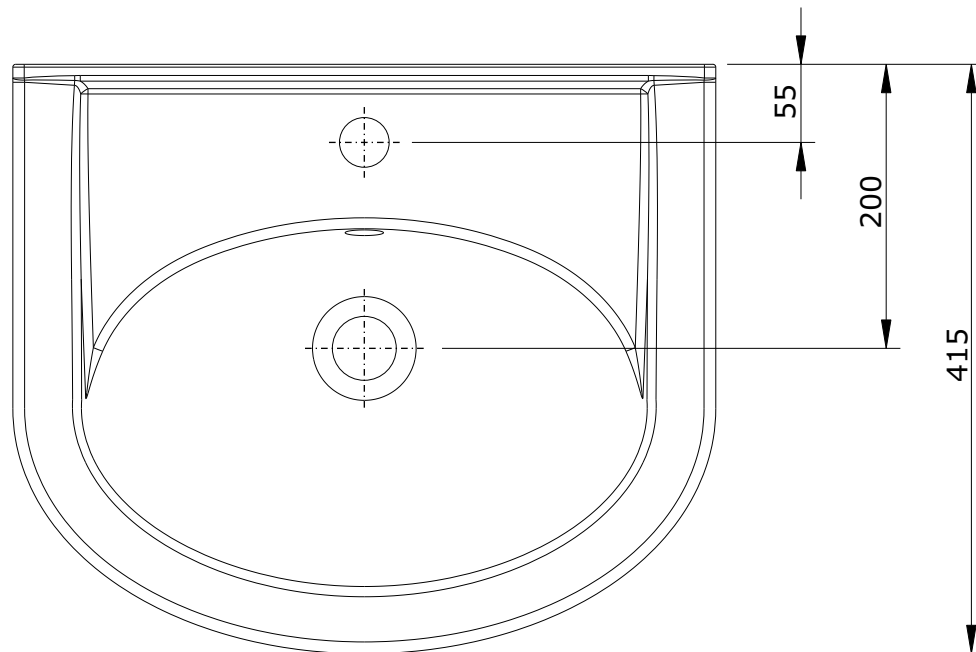

série: Cetus basic descrição: lavatório 50

código: 135300 revisão: 00

sanindusa®

Os produtos apresentados seguem especificações técnicas internas da SANINDUSA.
As medidas apresentadas estão sujeitas às tolerâncias e variações naturais da cerâmica pelo que serão sempre orientativas.
Reservamos o direito de fazer alterações técnicas que permitam melhorar a funcionalidade dos nossos produtos, sem aviso prévio.

The presented products follow technical specifications from SANINDUSA.
The dimensions of the pieces are subject to natural ceramic tolerances and variations and will be always orientative.
We reserve the right to introduce technical improvements in our products without previous advice.