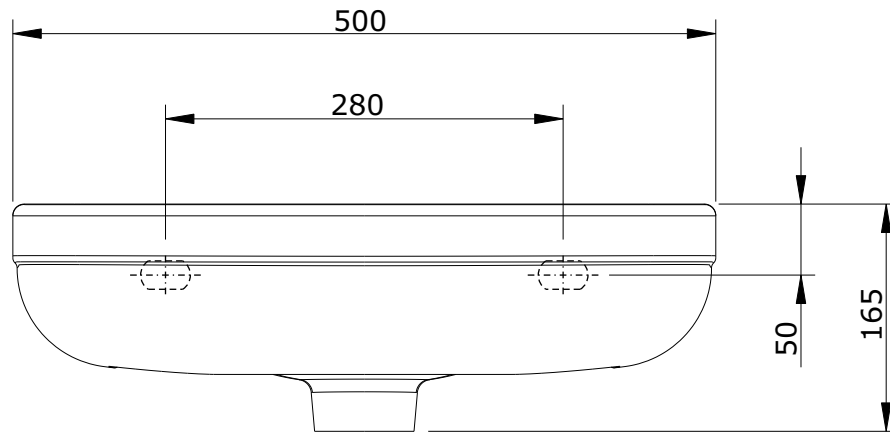

série: Cetus basic descrição: lavatório 50

código: 135300 revisão: 00

sanindusa®

Os produtos apresentados seguem especificações técnicas internas da SANINDUSA.
As medidas apresentadas estão sujeitas às tolerâncias e variações naturais da cerâmica pelo que serão sempre orientativas.
Reservamos o direito de fazer alterações técnicas que permitam melhorar a funcionalidade dos nossos produtos, sem aviso prévio.

The presented products follow technical specifications from SANINDUSA.
The dimensions of the pieces are subject to natural ceramic tolerances and variations and will be always orientative.
We reserve the right to introduce technical improvements in our products without previous advice.