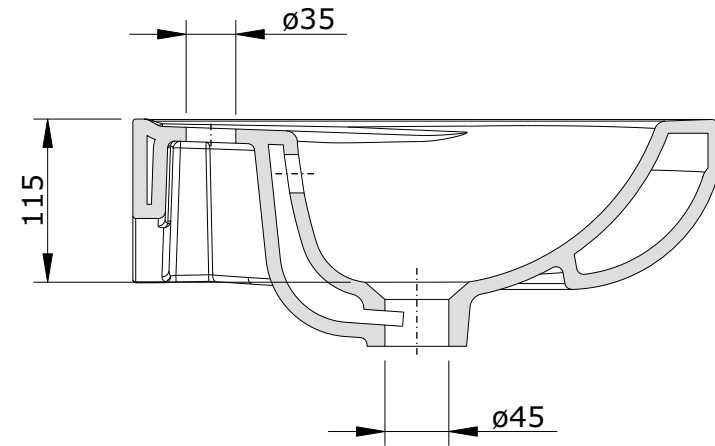

série: Cetus basic descrição: lavatório 50

código: 135300 revisão: 00

sanindusa®

Os produtos apresentados seguem especificações técnicas internas da SANINDUSA.
As medidas apresentadas estão sujeitas às tolerâncias e variações naturais da cerâmica pelo que serão sempre orientativas.
Reservamos o direito de fazer alterações técnicas que permitam melhorar a funcionalidade dos nossos produtos, sem aviso prévio.

The presented products follow technical specifications from SANINDUSA.
The dimensions of the pieces are subject to natural ceramic tolerances and variations and will be always orientative.
We reserve the right to introduce technical improvements in our products without previous advice.