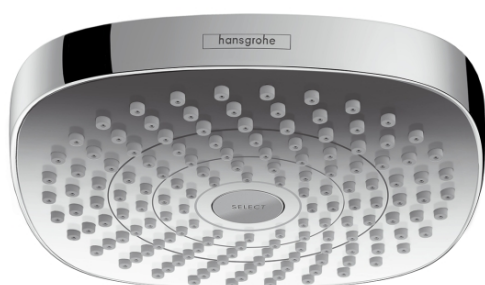

Croma Select E
Croma Select E 180 2jet EcoSmart 9 l/min Kopfbrause
 Oberflächen: **chrom** Artikelnummer: **26528000**

Beschreibung

Merkmale

- Brausekopfgröße: 180 mm x 180 mm
- Kopfbrause im Winkel verstellbar
- Strahlart: Rain, IntenseRain
- Durchflussmenge Rain Strahl (bei 3 bar): 9 l/min
- Durchflussmenge IntenseRain Strahl (bei 3 bar): 9 l/min
- Strahlartenverstellung: Select Umstellung an der Kopfbrause
- Oberfläche Strahlscheibe in zwei Varianten: chrom oder weiß

Optionales Zubehör

- Brausearm E 389 mm (#27446XXX)
- Deckenanschluss E 100 mm (#27467XXX)

Technologie

Produktabbildung

Maßzeichnung