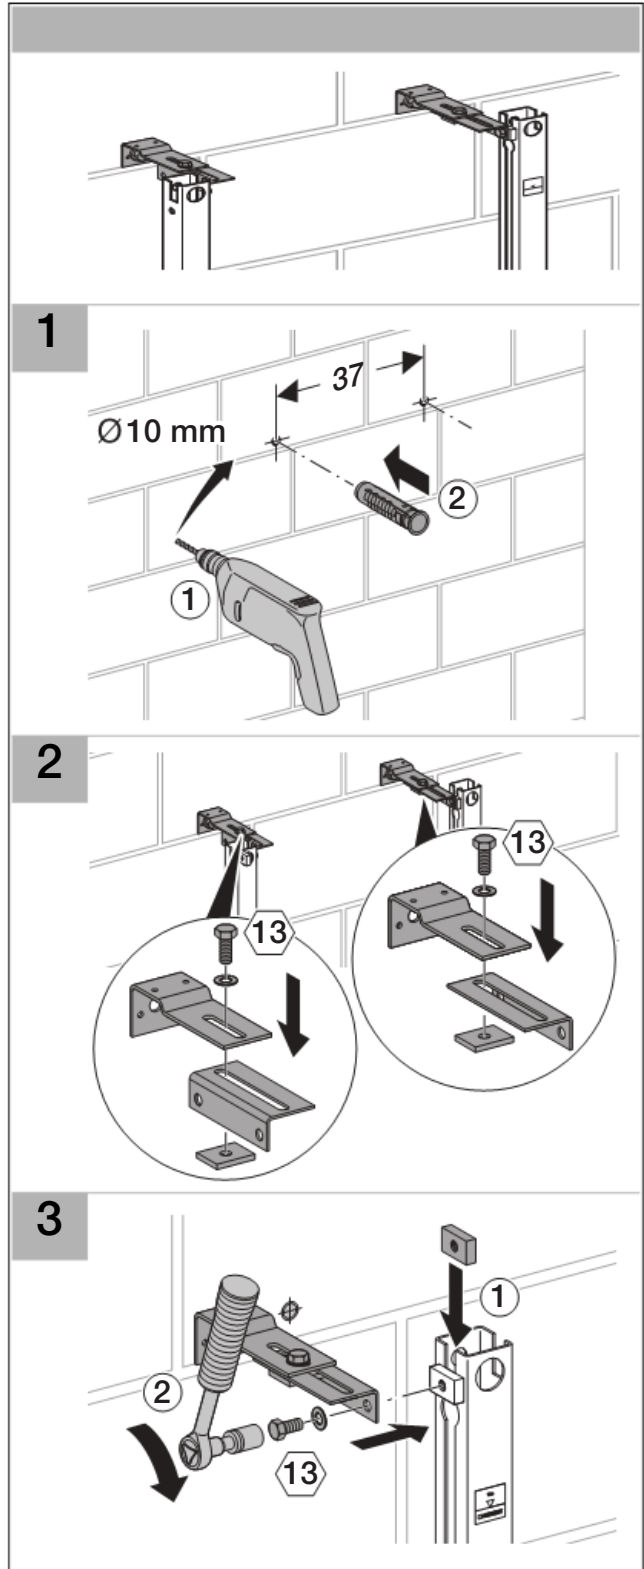

Installation

D32984-002&BDC © 10-2008

Geberit International AG
Schachenstrasse 77
CH-8645 Jona
www.geberit.com
dokumentation@geberit.com

D32984-002&BDC © 10-2008