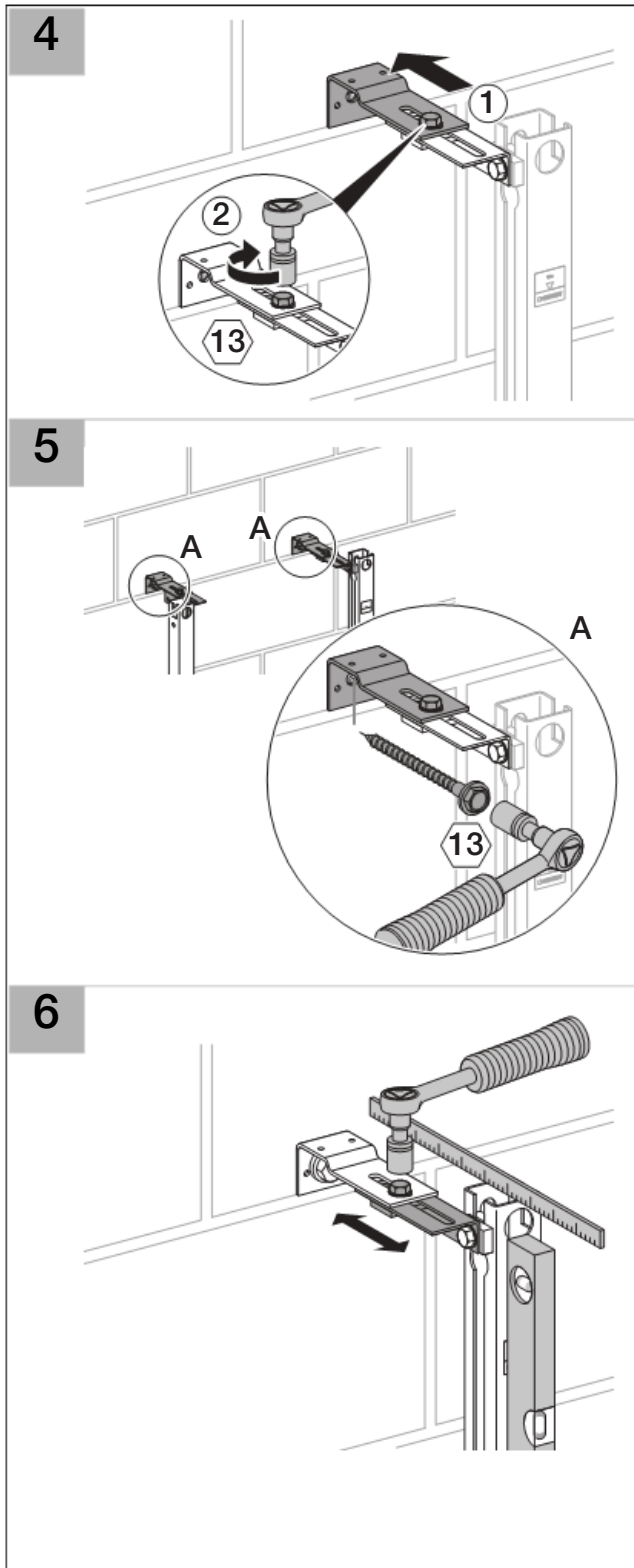

Installation

D32984-002&BDC © 10-2008

Geberit International AG
Schachenstrasse 77
CH-8645 Jona
www.geberit.com
dokumentation@geberit.com

D32984-002&BDC © 10-2008