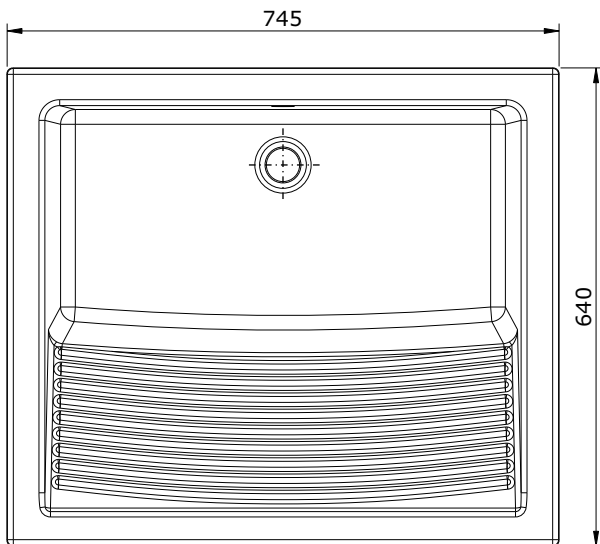

série: Riba

descrição: Móvel de lava roupa 75

sanindusa®

código: 66340

revisão: 04

Os produtos apresentados seguem especificações técnicas internas da SANINDUSA.

As dimensões são meramente indicativas.

Reservamos o direito de fazer alterações técnicas que permitam melhorar a funcionalidade dos nossos produtos, sem aviso prévio.