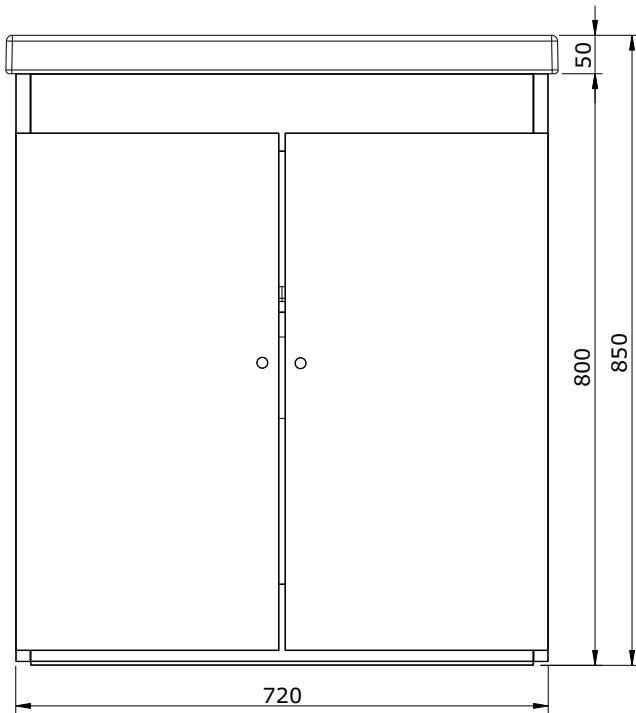

série: Riba

descrição: Móvel de lava roupa 75

sanindusa®

código: 66340

revisão: 04

Os produtos apresentados seguem especificações técnicas internas da SANINDUSA.

As dimensões são meramente indicativas.

Reservamos o direito de fazer alterações técnicas que permitam melhorar a funcionalidade dos nossos produtos, sem aviso prévio.

The presented products follow technical specifications from SANINDUSA.

The dimensions of the pieces are merely a reference.

We reserve the right to introduce technical improvements in our products without previous advice.