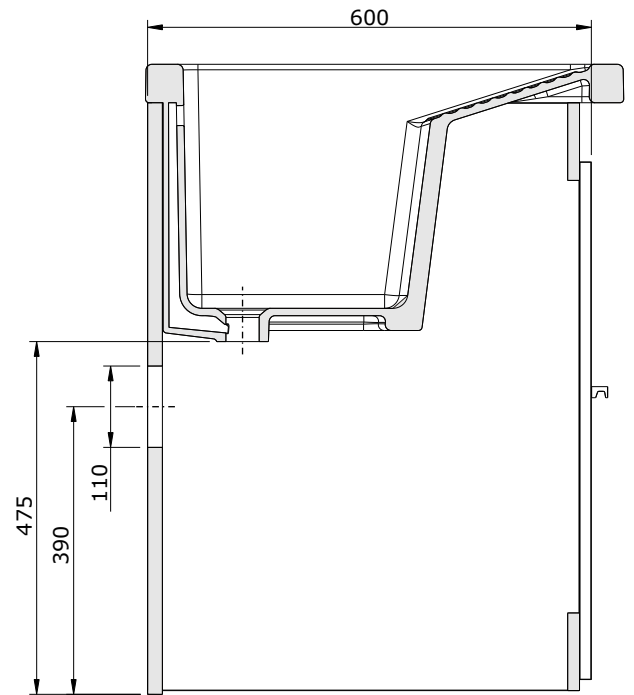

série: Riba

descrição: Móvel de lava roupa 75

sanindusa®

código: 66340

revisão: 04

Os produtos apresentados seguem especificações técnicas internas da SANINDUSA.

As dimensões são meramente indicativas.

Reservamos o direito de fazer alterações técnicas que permitam melhorar a funcionalidade dos nossos produtos, sem aviso prévio.

The presented products follow technical specifications from SANINDUSA.

The dimensions of the pieces are merely a reference.

We reserve the right to introduce technical improvements in our products without previous advice.