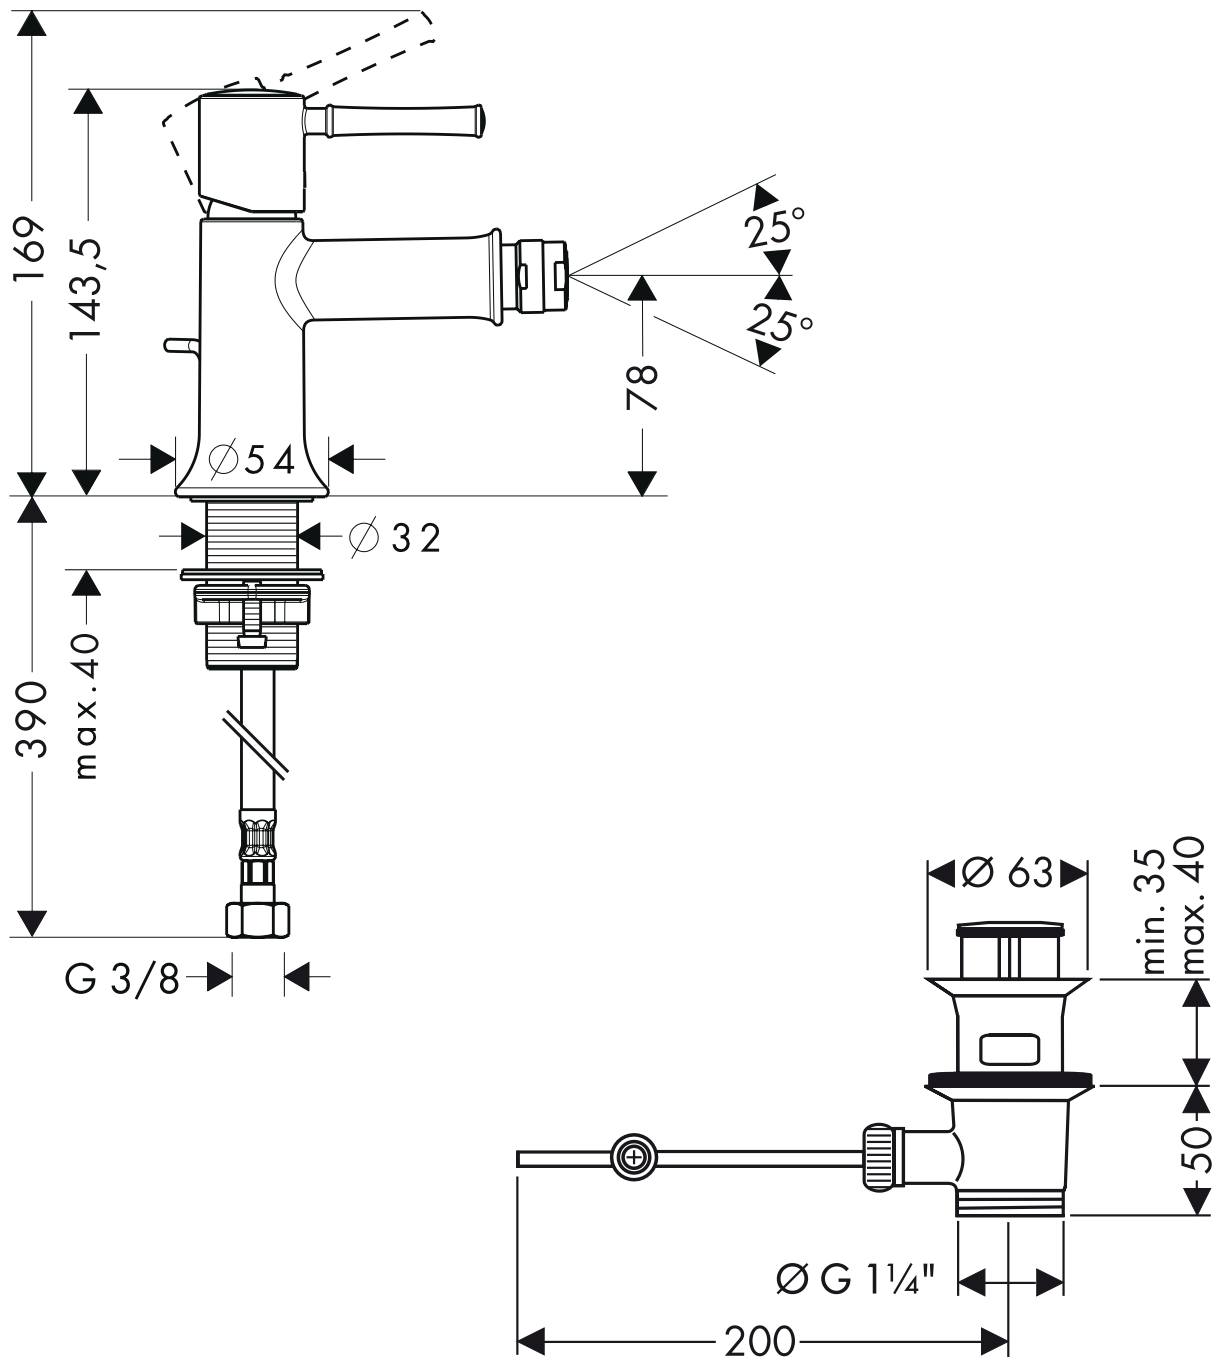

HANSGROHE Talis® Classic

Einhebel Bidetmischer, DN 15
14120XXX

hansgrohe