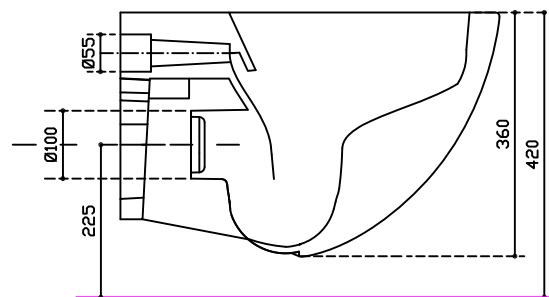

GALASSIA Italy

Art. 7317

Vaso sospeso senza brida

Wall-hung w.c., no Rim.

Cuvette suspendue sans bride

Inodoro suspendido, sin canal de lavado.

Peso Kg 21.5

Cassetta ad incasso per sanitari a pavimento./ In-wall cistern for wc.
Réservoir au mur pour cuvette./ Cisterna empotrada para sanitarios a suelo.

Staffe/brackets
fixation/soportes de fijación

Vista dall'alto/Top view/Vue du haut/ Vista desde arriba

Vista laterale/side view/ Vue latérale/ Vista lateral

Vista posteriore/ Back view/ Vue arrière/ Vista posterior

Sezione/ Section/ Section/ Sección

Si consiglia l'installazione del vaso sospeso DREAM con staffe universali e montaggio di cassetta ad incasso per sanitari a terra.

We recommed the installation of the DREAM wall-hung wc with universal fixing brackets and mounting of in-wall cistern for wc.