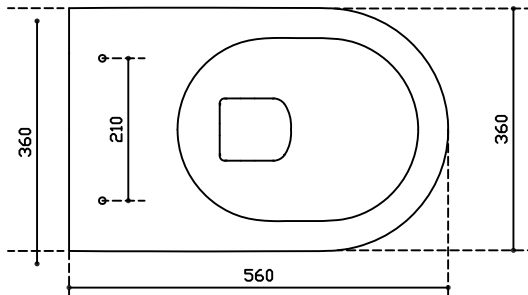

GALASSIA Italy

Art. 7317

Vaso sospeso senza brida

Wall-hung w.c., no Rim.

Cuvette suspendue sans bride

Inodoro suspendido, sin canal de lavado.

Peso Kg 21.5

Cassetta ad incasso per sanitari a pavimento./ In-wall cistern for wc.
Réservoir au mur pour cuvette./ Cisterna empotrada para sanitarios a suelo.

Staffe/brackets
fixation/soportes de fijación

Vista dall'alto/Top view/Vue du haut/ Vista desde arriba