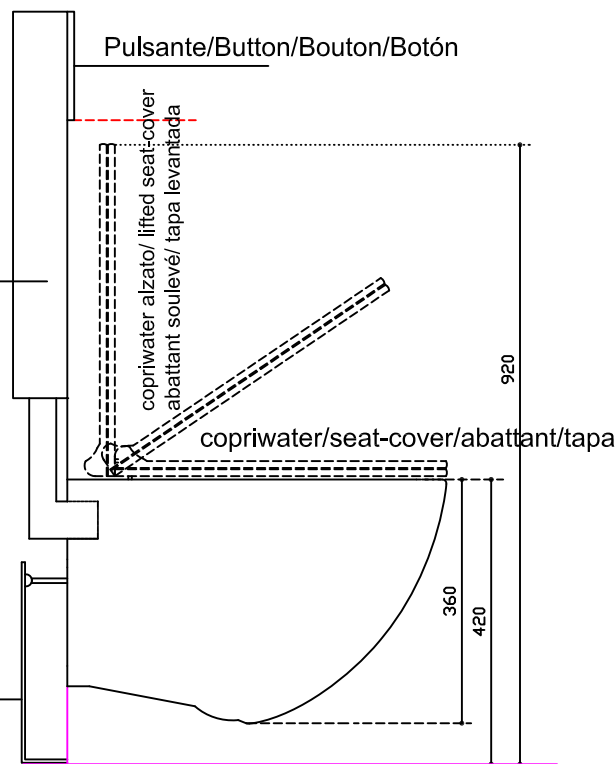

GALASSIA Italy

Art. 7317

Vaso sospeso senza brida

Wall-hung w.c., no Rim.

Cuvette suspendue sans bride

Inodoro suspendido, sin canal de lavado.

Peso Kg 21.5

Cassetta ad incasso per sanitari a pavimento./ In-wall cistern for wc.
Réservoir au mur pour cuvette./ Cisterna empotrada para sanitarios a suelo.

Staffe/brackets
fixation/soportes de fijación

Vista dall'alto/Top view/Vue du haut/ Vista desde arriba

Vista laterale/side view/ Vue latérale/ Vista lateral

Vista posteriore/ Back view/ Vue arrière/ Vista posterior

Sezione/ Section/ Section/ Sección

Si consiglia l'installazione del vaso sospeso DREAM con staffe universali e montaggio di cassetta ad incasso per sanitari a terra.

We recommed the installation of the DREAM wall-hung wc with universal fixing brackets and mounting of in-wall cistern for wc.

On conseille l'installation de la cuvette suspendue DREAM avec fixation et montage du réservoir au mur pour cuvette.

Se recomienda la instalación del inodoro suspendido DREAM con soportes de fijación universales y montaje de cisterna empotrada para sanitarios a suelo.