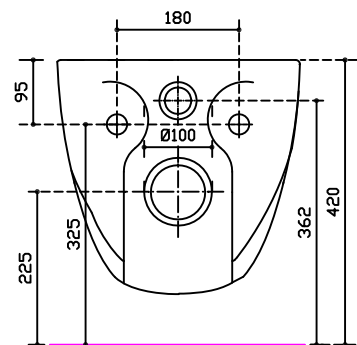

GALASSIA Italy

Art. 7317

Vaso sospeso senza brida

Wall-hung w.c., no Rim.

Cuvette suspendue sans bride

Inodoro suspendido, sin canal de lavado.

Peso Kg 21.5

Cassetta ad incasso per sanitari a pavimento./ In-wall cistern for wc.
Réservoir au mur pour cuvette./ Cisterna empotrada para sanitarios a suelo.

Staffe/brackets
fixation/soportes de fijación

Vista dall'alto/Top view/Vue du haut/ Vista desde arriba

Vista laterale/side view/ Vue latérale/ Vista lateral

Vista posteriore/ Back view/ Vue arrière/ Vista posterior

Sezione/ Section/ Section/ Sección

Si consiglia l'installazione del vaso sospeso DREAM con staffe universali e montaggio di cassetta ad incasso per sanitari a terra.

We recommed the installation of the DREAM wall-hung wc with universal fixing brackets and mounting of in-wall cistern for wc.