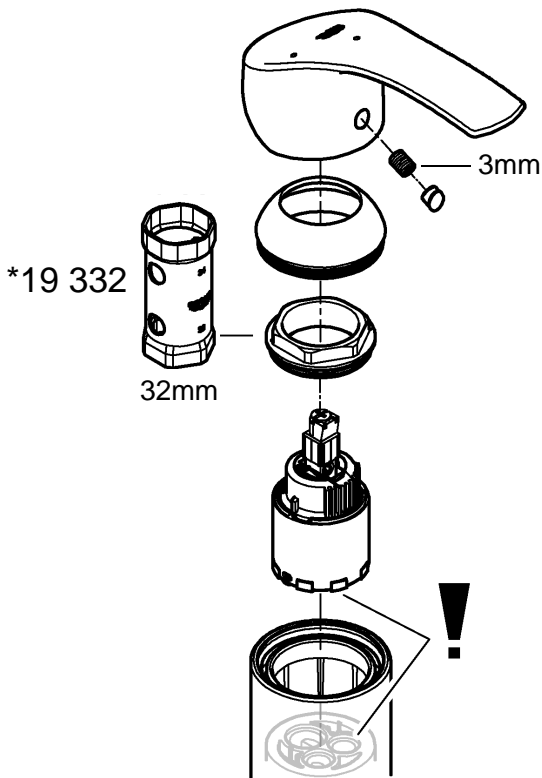

30 260

33 490

33 490

30 260

Denna tekniska produktinformation är inte uteslutande avsedd för installatören eller anvisade fackmän!

Var vänlig lämna vidare till användaren!

Användningsområde:

Drift med lågtrycksbehållare (öppna varmvattenberedare) är **inte** möjlig!