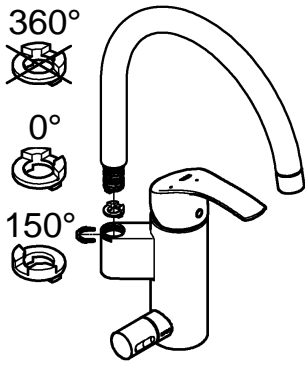

30 260

33 490

33 490

30 260

Denna tekniska produktinformation är inte uteslutande avsedd för installatören eller anvisade fackmän!

Var vänlig lämna vidare till användaren!

Användningsområde:

Drift med lågtrycksbehållare (öppna varmvattenberedare) är **inte** möjlig!