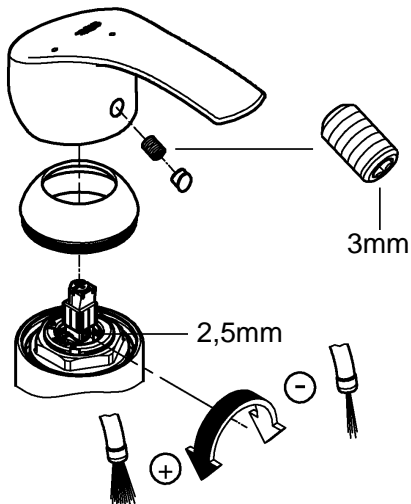

33 490

30 260

Denna tekniska produktinformation är inte uteslutande avsedd för installatören eller anvisade fackmän!

Var vänlig lämna vidare till användaren!

Användningsområde:

Drift med lågtrycksbehållare (öppna varmvattenberedare) är **inte** möjlig!

Tekniska data

Flödestryck:	min. 0,5 bar – rekommenderat 1 – 5 bar
Driftstryck:	max. 10 bar
Provtryck:	16 bar
Kapacitet vid 3 bar flödestryck:	ca. 12 l/min
Temperatur varmvatteningång:	max. 70 °C
Termisk desinfektion kan användas	
Rekommenderat (energibesparing):	60 °C
Max bänktjocklek:	max. 60mm

En reduceringsventil ska installeras om vilotrycket överstiger 5 bar.

Installation:

Spola rörledningssystemet noggrant före och efter installationen!

Funktion:

Kontrollera att alla anslutningar är täta och fungerar felfritt.

Volymbegränsning:

Flödebegränsningen bör inte användas i kombination med genomströmningsberedare.

Underhåll:

Kontrollera och rengör alla delarna, byt vid behov. Spärra vattentillförseln vid underhållsarbeten!

Kontrollera att tätningarna sitter rätt vid montering av patronen.

Skruva fast skruvförbandet och dra åt hårt.

Reservdelar: se sprängskiss (* = specialtillbehör)

Skötsel: se Skötselanvisning