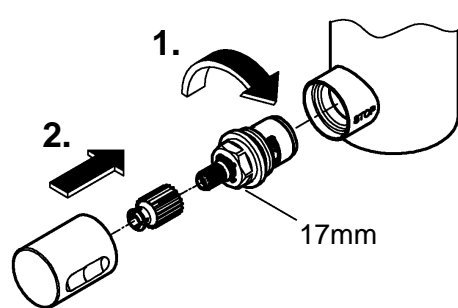

30 260

33 490

33 490

30 260

Denna tekniska produktinformation är inte uteslutande avsedd för installatören eller anvisade fackmän!

Var vänlig lämna vidare till användaren!

Användningsområde:

Drift med lågtrycksbehållare (öppna varmvattenberedare) är **inte** möjlig!