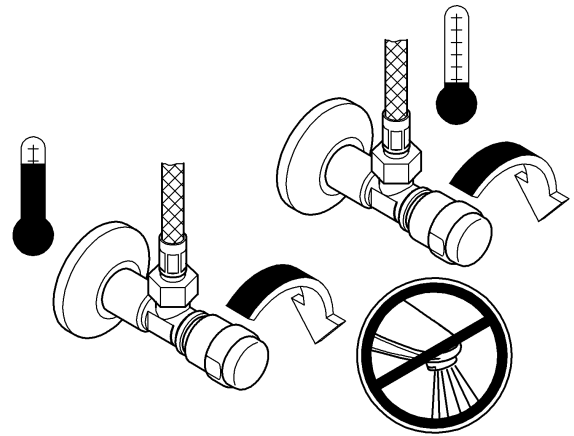

33 490

30 260

Denna tekniska produktinformation är inte uteslutande avsedd för installatören eller anvisade fackmän!

Var vänlig lämna vidare till användaren!

Användningsområde:

Drift med lågtrycksbehållare (öppna varmvattenberedare) är **inte** möjlig!

Tekniska data

Flödestryck:	min. 0,5 bar – rekommenderat 1 – 5 bar
Driftstryck:	max. 10 bar
Provtryck:	16 bar
Kapacitet vid 3 bar flödestryck:	ca. 12 l/min
Temperatur varmvatteningång:	max. 70 °C
Termisk desinfektion kan användas	
Rekommenderat (energibesparing):	60 °C
Max bänktjocklek:	max. 60mm

En reduceringsventil ska installeras om vilotrycket överstiger 5 bar.

Installation:

Spola rörledningssystemet noggrant före och efter installationen!

Funktion:

Kontrollera att alla anslutningar är täta och fungerar felfritt.

Volymbegränsning:

Flödebegränsningen bör inte användas i kombination med genomströmningsberedare.

Underhåll:

Kontrollera och rengör alla delarna, byt vid behov. Spärra vattentillförseln vid underhållsarbeten!

Kontrollera att tätningarna sitter rätt vid montering av patronen.

Skruva fast skruvförbandet och dra åt hårt.

Reservdelar: se sprängskiss (* = specialtillbehör)

Skötsel: se Skötselanvisning