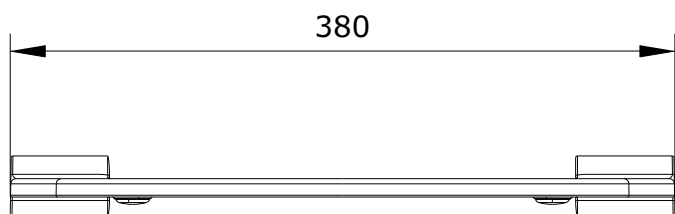

Sanlife  
cod.: 23631  
ver.: 01

descrição: tampo de sanita com clipoff e slowclose  
description: toilet seat with clipoff and slowclose system  
description: abattant pour cuvette avec système clipoff et slowclose

sanindusa®

Os produtos apresentados seguem especificações técnicas internas da SANINDUSA.  
As dimensões são meramente indicativas.

Reservamos o direito de fazer alterações técnicas que permitam melhorar a funcionalidade dos nossos produtos, sem aviso prévio.