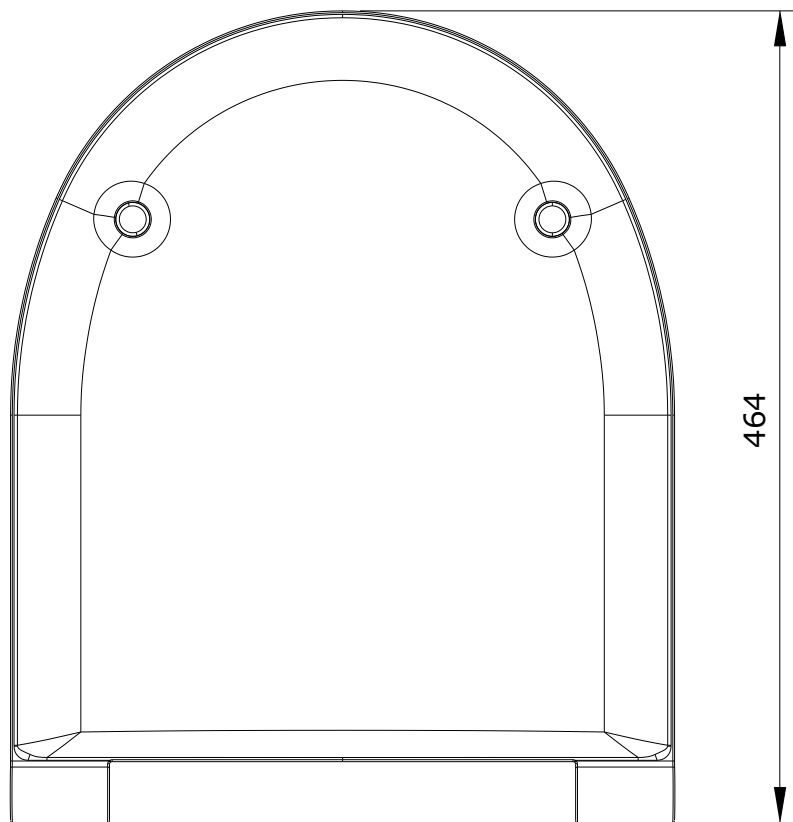

Sanlife
cod.: 23631
ver.: 01

descrição: tampo de sanita com clipoff e slowclose
description: toilet seat with clipoff and slowclose system
description: abattant pour cuvette avec système clipoff et slowclose

sanindusa®

Os produtos apresentados seguem especificações técnicas internas da SANINDUSA.
As dimensões são meramente indicativas.

Reservamos o direito de fazer alterações técnicas que permitam melhorar a funcionalidade dos nossos produtos, sem aviso prévio.

The presented products follow technical specifications from SANINDUSA.

The dimensions of the pieces are merely a reference.

We reserve the right to introduce technical improvements in our products without previous advice.

Les produits présentés suivent les spécifications techniques internes de Sanindusa.

Les dimensions de ceux-ci sont données à titre indicatifs.

Nous nous réservons le droit de procéder aux modifications techniques qui permettraient d'améliorer les fonctionnalités de nos produits, sans préavis.