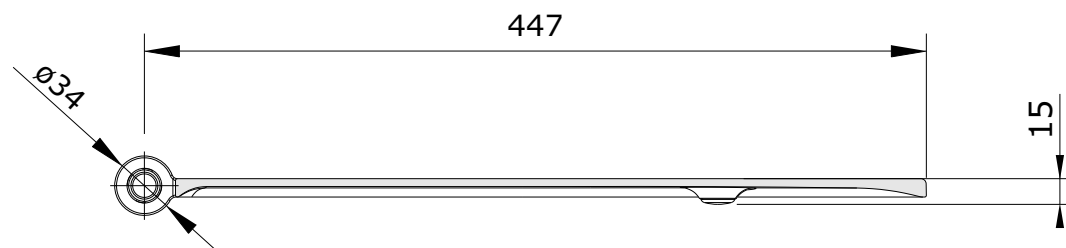

Sanlife
cod.: 23631
ver.: 01

descrição: tampo de sanita com clipoff e slowclose
description: toilet seat with clipoff and slowclose system
description: abattant pour cuvette avec système clipoff et slowclose

sanindusa®

Os produtos apresentados seguem especificações técnicas internas da SANINDUSA.
As dimensões são meramente indicativas.

Reservamos o direito de fazer alterações técnicas que permitam melhorar a funcionalidade dos nossos produtos, sem aviso prévio.

The presented products follow technical specifications from SANINDUSA.

The dimensions of the pieces are merely a reference.

We reserve the right to introduce technical improvements in our products without previous advice.

Les produits présentés suivent les spécifications techniques internes de Sanindusa.

Les dimensions de ceux-ci sont données à titre indicatifs.

Nous nous réservons le droit de procéder aux modifications techniques qui permettraient d'améliorer les fonctionnalités de nos produits, sans préavis.